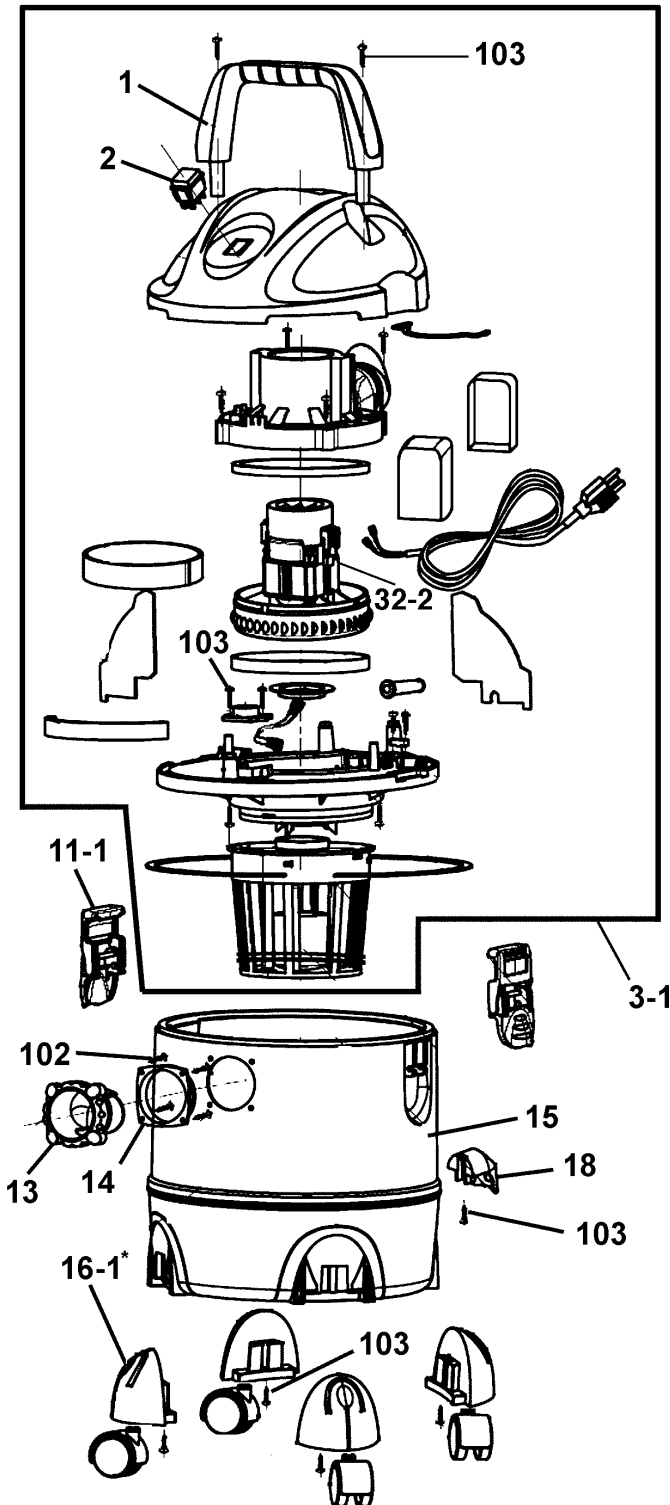

Service Manual / Manuel de Service

5 Gallon Wet-Dry Vacuum Aspirateur de Matériaux Secs-Humides 5 Gallons

Revised/Revisé 08/2008

8520LP

Parts Pricing List / Liste de Prix des Pièces

8520LP

Diag.	Order # Com.	English Description	Description Française	Qty./Qté.	Price/Prix
1	5885200010	HANDLE	POIGNEE	1	\$7.99
2	5885200020	WATER PROOF SWITCH	INTERRUPTEUR IMPERMEABLE	1	\$10.29
3-1	5885200031	COVER/MOTOR ASSEMBLY	COUVERCLE/MOTEUR ASSEMBLEE	1	\$86.19
11-1	5885200111	LID LATCH	LOQUET DU COUVERCLE	2	\$6.84
13	5885200130	AIR INLET	ENTREE D'AIR	1	\$5.69
14	5885200140	INLET SUPPORT	SUPPORT DE L'ENTREE	1	\$4.54
15	5885200150	PLASTIC TANK	CUVE EN PLASTIQUE	1	\$34.44
16-1	KVAC-1120	CASTER ASSEMBLY	ROULETTE ASSEMBLEE	4	-
18	5885200180	CORD HOOK	CROCHET DU CORDON	1	\$5.69
32-2	5885200322	CARBON BRUSH (SET OF 2)	BALAIS DE CARBONE (JEU DE 2)	1	\$17.19
34	KVAC-1107	COMBINATION 10" FLOOR NOZZLE	EMBOUT TOUT USAGE DE 10"	1	-
35	KVAC-1105	CREVICE TOOL	EMBOUT A BEC	1	-
36	5885200360	EXTENSION WAND	EXTENSION	3	\$5.69
37	KVAC-1040	FOAM FILTER	FILTRE EN MOUSSE	1	-
38	KVAC-1001	20L DUST BAG (SET OF 3)	SAC DE POUSSIERE 20L (JEU DE 3)	1	-
39	KVAC-1080	HOSE	BOYAU	1	-
40	KVAC-1060	REUSABLE FILTER	FILTRE REUTILISABLE	1	-
41	5885200410	BLOWER PORT ADAPTOR	ADAPTEUR/SORTIE DU SOUFFLEUR	1	\$3.39
102	5885201020	TAPPING SCREW	VIS AUTOTARAUDEUSE	4	\$2.01
103	5885201030	TAPPING SCREW	VIS AUTOTARAUDEUSE	16	\$1.78
	588520MBIL	BILINGUAL MANUAL 8520LP	MANUEL BILINGUE 8520LP	1	\$15.00